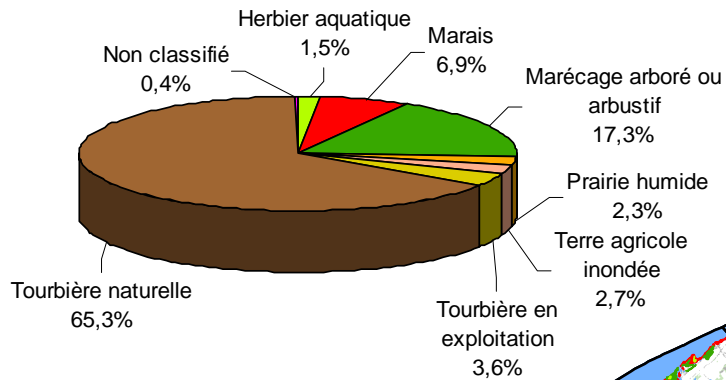

Milieux humides de la région administrative de Centre-du-Québec

Milieux humides = 528 km² (7,3 % de la région)

Milieux humides

Sources des données

Milieux humides PRCMH v2 : Atlas de conservation des terres humides de la vallée du Saint-Laurent, mars 2003, 1 : 80 000, SCF et milieux humide non classifiés de la BDTQ, 1 : 20 000, MRNF.
Occupation du sol : Images classifiées Landsat-7 1999-2003.
Limites administratives : SDA 2003, MRNF.